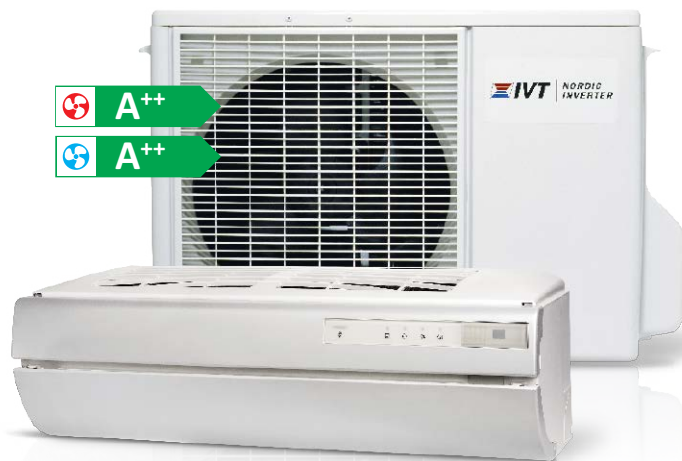

IVT Nordic Inverter SilverLine

Luft/luftvärmepump.

Designmodell i sober silverlook med nästa generations ljudisolering.

Spara mer - du som har elvärme kan sänka din kostnad med upp till 50%.

Utvecklad för nordiskt klimat. Ger energisnål värme även när utetemperaturen närmar sig 30 minusgrader.

Få varma, sköna golv med smart luftspridningsteknik.

Fjärrstyrning via sms eller Android (tillbehör).

Vår effektivaste luft/luftvärmepump.

Det här är vår effektivaste luft/luftvärmepump. Som namnet avslöjar är IVT Nordic Inverter utvecklad för vårt nordiska klimat och har en prestanda i absolut toppklass på marknaden. Du som har direktverkande el kan sänka dina värmekostnader med upp till 50 procent.

 **IVT**
VÄRMEPUMPAR

IVT Nordic Inverter SilverLine

IVT Nordic inverter har en specialdesignad inomhusdel i sobert, matt silver för att komplettera modern inredning. Tack vare inredelens unika utformning blir luftspridningen mycket tyst och når extra långt vilket ger en jämn värme i hela huset året om. Invertertekniken i IVT Nordic Inverter SilverLine innebär att effekten hela tiden anpassas efter husets värmebehov. Kontinuerlig drift utan start och stopp ger optimal besparing, låg ljudnivå och lång livslängd.

Du som värmer upp huset med direktverkande el kan i de flesta fall nästan halvera värmekostnaderna genom att installera en IVT Nordic Inverter SilverLine. Dessutom är den utformad med högeffektiv trågvärmare "Hot Pipe" för effektiv avsmältning, till skillnad övriga värmepumpar som använder direktel.